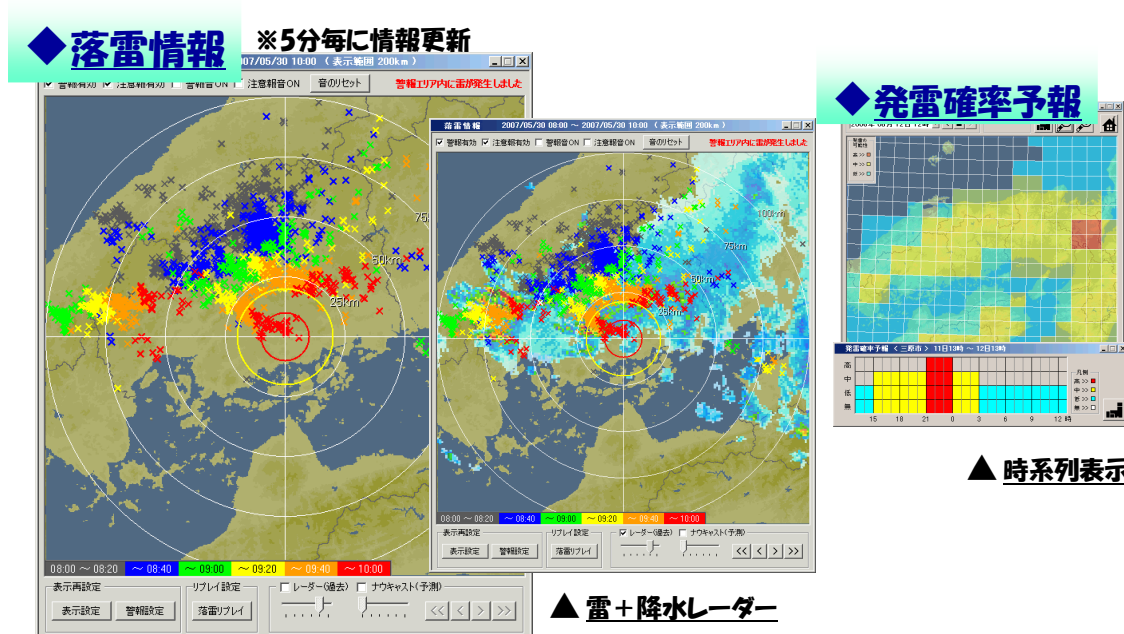

雷・気象情報衛星配信サービス開始のお知らせ

宇宙通信株式会社(以下宇宙通信、本社:東京都品川区、代表取締役社長:安念彌行)は2008年2月1日より、通信衛星スーパーバードD号機を利用した防災情報衛星配信サービス、『SafetyBIRD(セーフティバード)』に新たなメニューを加え、雷・気象情報の配信をスタートします。

防災情報衛星配信サービス『SafetyBIRD』は、これまで地震発生時刻や震源地、地震の規模、主要動の到達時刻等の「緊急地震速報」と、津波警報や津波注意報等の「津波予報」を衛星経由全国にリアルタイム配信し、昨年末時点で契約件数は約80社、100拠点以上で利用されています。

このたび、宇宙通信は地震関連情報に加え、雷の落雷位置・時刻を5分ごとに配信する「落雷情報」、日本全国を20kmメッシュに分割し、そのエリアで発雷する確率を予測する「発雷確率予報」、降水レーダー、降水予測、台風情報などの「気象情報」を新たに配信します。配信する防災情報の拡充により、ご利用企業はこれまで以上に高度な防災・減災及び事業継続計画(BCP)構築が可能となります。

<雷・気象情報>

(『SafetyBIRD』サービスに関するお問い合わせ)